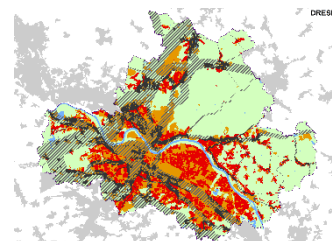

Veranstaltungsprogramm 2017/18

Stand 07.09.2017

Dienstag, 17.10.2017, 17.00 Uhr – HTW Dresden

Vortrag „**Eine Kartenserie zur Physiognomie des Urbanen**“
von **Herrn Dipl.-Ing. Ulrich Schumacher** (IÖR, Dresden)

Die Kartenserie zeigt verschiedene Aspekte stadträumlicher Strukturen im Spannungsfeld von Kompaktheit, Effizienz und Umweltqualität. Dabei wurden für sieben deutsche Mittel- und Großstädte Karten auf Grundlage topographischer Geobasisdaten abgeleitet.